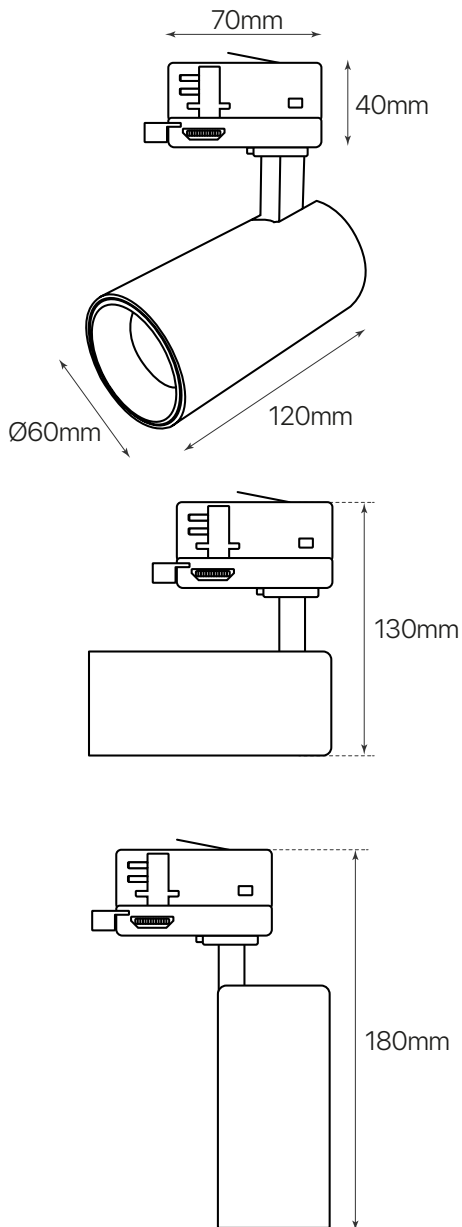

# track.28

### datasheet

ref. 5551685

Nombre / Name	Track.28
Referencia / Reference	5551685
Materiales / Materials	Aluminio + PC / Aluminum + PC
Difusor / Diffuser	PC
Potencia / Power	13W
Temperatura de color / Color temperature	4000K
Flujo luminoso / Luminous flux	1345lm
Dimable / Dimmable	No
Ángulo de apertura / Beam angle	36°
Ángulo de inclinación / Inclination angle	-
IP	20
IK	-
F.P. / P.F.	>0,5
UGR	<16
IRC	>80
Chip	EPISTAR COB
Driver	i-TEC series
Vida media (duración) / Average life	30.000h
Clase energética / Energy class	A+
Aislamiento eléctrico / Electrical isolation	Clase I / Class I
Colores / Colors	Negro / Black
Medida exterior / Product size	Ø60mm x 120mm
Medidas de corte / Cutting measurements	-
Tª (ambiente/trabajo) / Tª (environment/work)	-25°C~45°C
Input	AC100V~240V
Output	DC25-42V 300mA
Frecuencia / Frequency	50/60Hz
Peso / Weight	350g
Certificados / Certificates	CE
Garantía / Warranty	2 años / 2 years